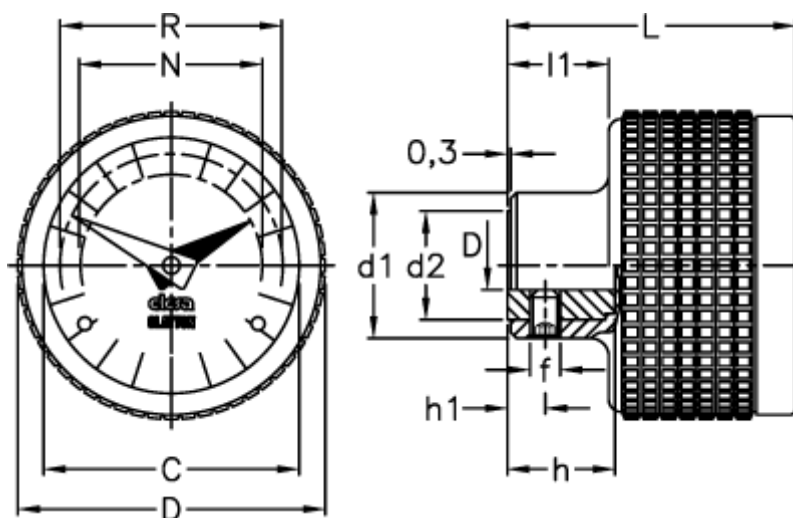

Data Sheet

Article number: 2307057111

Description: Gravity indicator CE.57111
MBT.70/GA12-0010-D

Measures

C	= 60	L	= 52
D	= 70	l1	= 19.0
d1	= 28	N	= 44
d2	= 22	R	= 51
d H7	= 10		
f	= M5		
h	= 22		
h1	= 6		